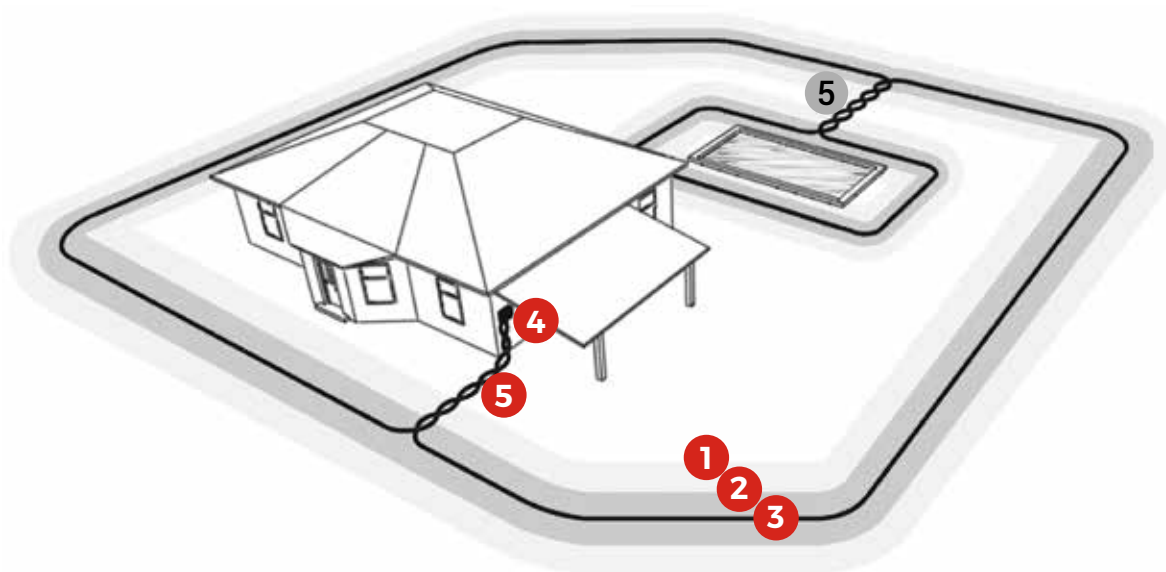

Jak to funguje?

Generátor vysílá signál do anténního drátu, pomocí kterého ohraničíte zvolený prostor. Pes má na krku přijímač, který tento signál přijímá a pokud překoná hranici **prvního (výstražného) pásma**, začne přijímač vydávat přerušovaný zvukový signál.

Nereaguje-li pes na zvukové varování a překročí hranici i **druhého (korekčního) pásma**, přijímač vydá současně zvukový signál a stimulační impuls. Intenzitu stimulace a šířku korekční i výstražné zóny je možné jednoduše nastavit.

1 VÝSTRAŽNÁ ZÓNA

3 ANTÉNNÍ DRÁT

2 KOREKČNÍ ZÓNA

4 GENERÁTOR

5 ZKROUCENÝ DRÁT PRO VOLNÝ POHYB PSA

Funkce ISIT – Interference Signal Intensity Test detekuje výskyt a intenzitu rušivých signálů v místech, kde plánujete instalovat anténní drát a zamezí tak dopředu možným problémům se správnou funkcí.