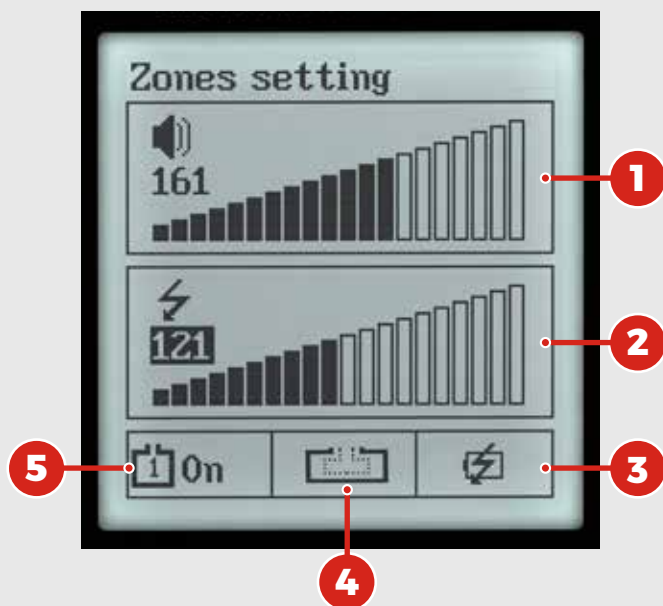

d-fence 2002

Neviditelný plot se záložním zdrojem a možnou délkou **instalace až 2200 m. 8 úrovní stimulačních impulsů** a funkce zvuk. Sada obsahuje **100 m drátu** o průřezu 0,75 mm². Vodotěsný přijímač.

Jednoduché a přehledné **nastavení zón**

Na velkém LCD displeji snadno nastavíte požadované hodnoty pro neviditelný plot.

- 1 Nastavení výstražné zóny
- 2 Nastavení korekční zóny
- 3 Stav baterie
- 4 Indikace délky instalace
- 5 Stav antenního drátu