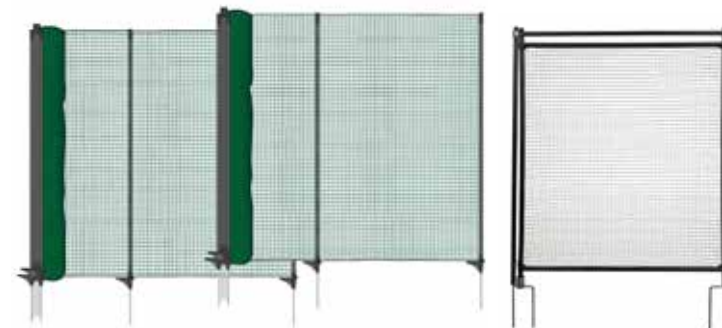

- **Výška:** 80 cm
- **Délka:** 20 m
- **Kód produktu:** 8229

Branka k síti 90 cm

- **Výška:** 90 cm
- **Šířka:** 81 cm
- **Kód produktu:** 8452

Sada mobilní ohrady

- **Výška:** 90 cm
- **Délka:** 50 m
- **Šířka branky:** 81 cm
- **V balení:** 2 ks mobilní síť 90 cm + vchodová branka k síti
- **Kód produktu:** 8499