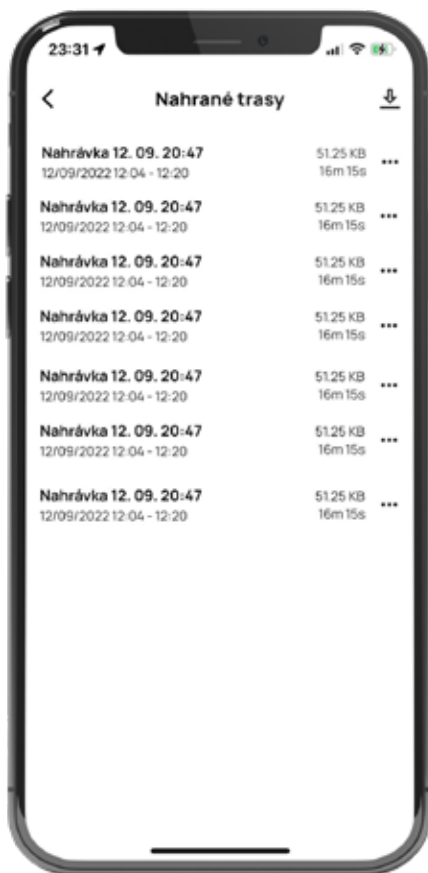

Zpětné vyhodnocování a stahování nahraných tras

- Stahujte trasy v různých formátech a nahrávejte je do ostatních zařízení
- Získejte možnost zpětného vyhodnocení