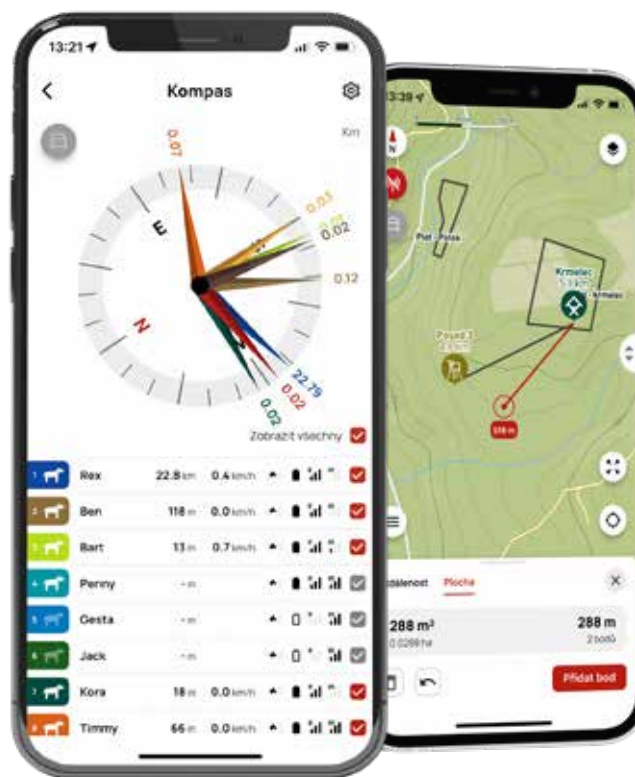

Obojek X30TB

■ Kód: 6145 ■ Kód: 6152

YouTube

Jak **spárovat** obojek
s ručním zařízením

Podívejte se na naše video.

Aplikace **Dogtrace GPS**

Propojte Vaše zařízení s **mobilním telefonem, tabletem nebo chytrými hodinkami** a využijte maximálně všechny funkce výrobků DOG GPS. Aplikace pro OS **Android nebo iOS**.

Vše na jednom místě

- Zobrazení potřebných údajů v mapových podkladech
- Snadné spárování s telefonem a synchronizace dat
- Sledování, trasování a nahrávání až 13 zařízení

Vždy správným směrem

- Kompas
- Mapy online/offline
- Měření plochy a vzdálenosti

Stáhněte si aplikaci
Dogtrace GPS 2.0

Funkce aplikace Dogtrace GPS

MAPY ONLINE/OFFLINE

Mapy lze používat v online i offline režimu. Nemusíte se tedy bát výpadku, když se náhodou dostanete mimo internetové pokrytí.