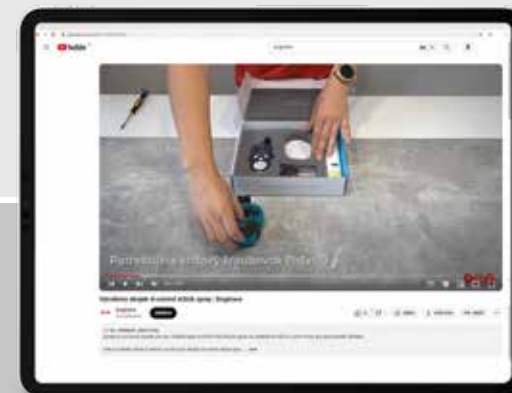

Elektronické neviditelné ploty

d-fence

Elektronický neviditelný plot **d-fence** Vám umožní velmi **jednoduše a rychle vymežit hranice prostoru, ve kterém se může Váš pes svobodně pohybovat**. Nabízí ideální řešení v případech, kdy Váš pes nerespektuje stávající plot a neustále utíká z pozemku, nebo k ohraničení oblastí uvnitř pozemku, do kterých nechcete, aby měl Váš pes přístup. Zařízení lze velice snadno nainstalovat i v **místech, kde klasický plot není možné použít**.