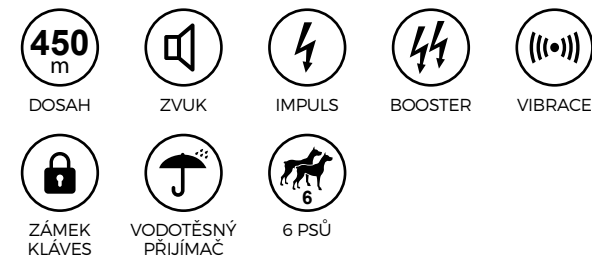

d-control Edge 450

Výcvikový obojek **s dosahem až 450 m**, vhodný pro střední a velká plemena psů. Možnost ovládání až 6 obojků. **30 nastavitelných úrovní stimulace**, funkce vibrace, zvuk a booster. Vodotěsný přijímač.