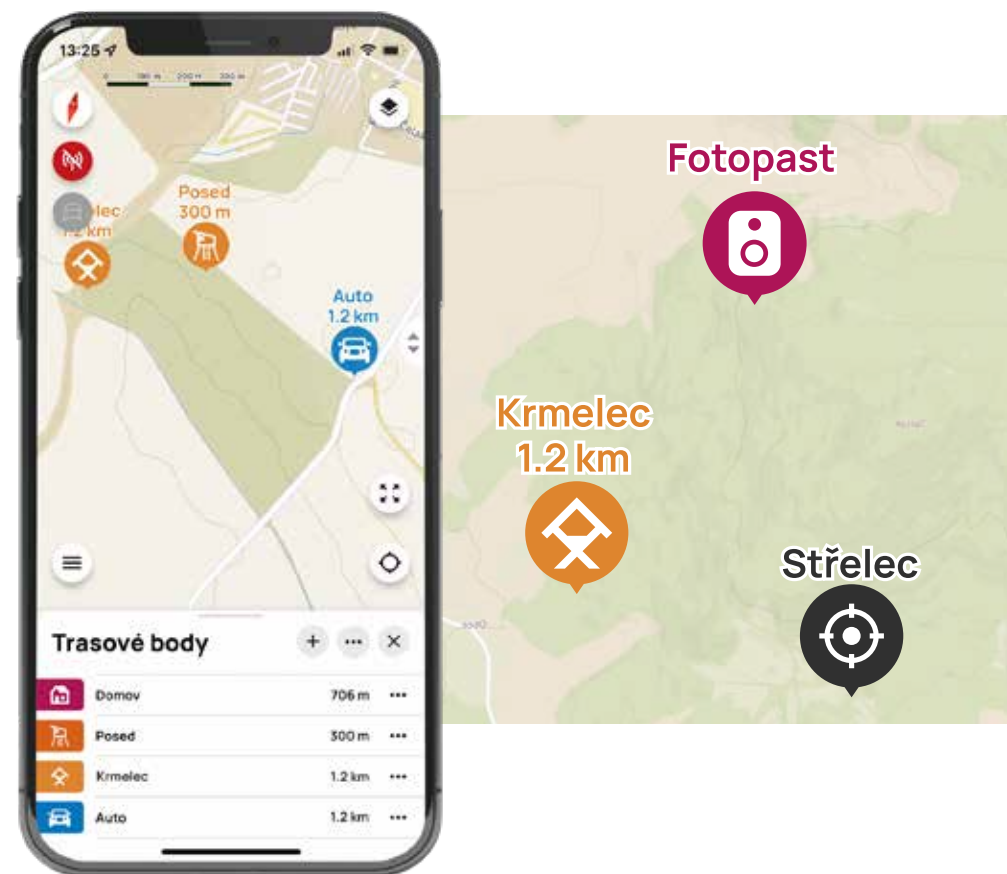

Ukládejte trasové body - Waypointy

Uložte si GPS souřadnice aktuální pozice, důležitých míst a další.

- K uloženému waypointu se můžete později kdykoliv vrátit
- S trasovými body už nic neztratíte
- Vždy budete vědět kam jít