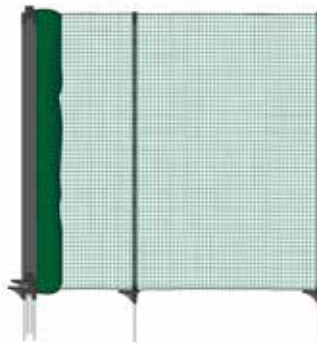

Mobilní síť 90 cm

- **Výška:** 90 cm
- **Délka:** 25 m
- **Kód produktu:** 8378