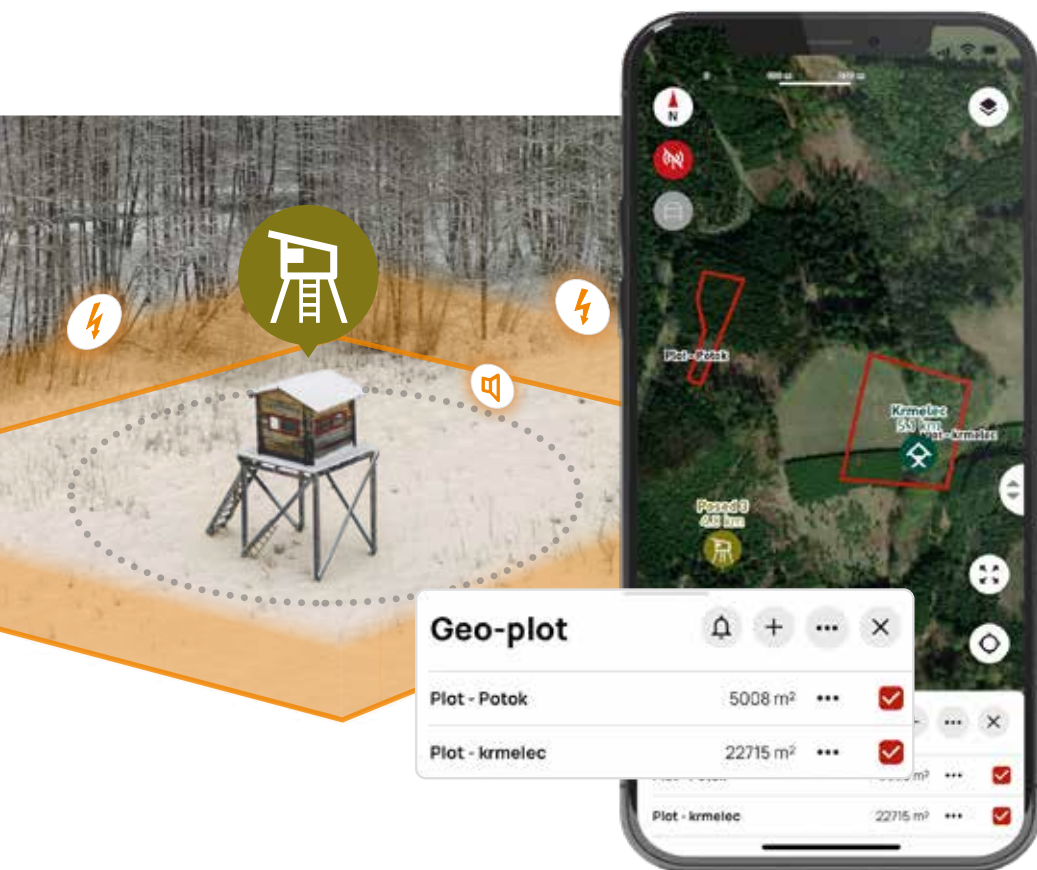

- Základní
- Terénní
- Satelitní
- Hybridní

Nahrávejte trasy a ukládejte důležitá místa

Uložte si GPS souřadnice aktuální pozice, důležitých míst a další.

- Nahrávejte trasy a zpětně sledujte, co se při lovu dělo
- Zjistěte, kde pes hledal a kde ne
- Ukládejte si aktuální pozice a důležitá místa

Geo ploty s povely

- Vytvářejte geo ploty podle libosti – virtuální ploty
- Individuální nastavení výstražné a korekční zóny při opuštění vymezeného prostoru
- Výstražná zóna – zvukový signál – nastavitelná v rozmezí od 8 do 200 m
- Korekční zóna – stimulační impuls