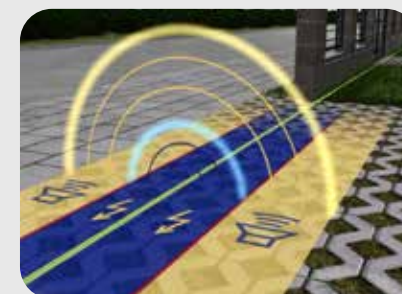

1 VÝSTRAŽNÁ ZÓNA

3 ANTÉNNÍ DRÁT

2 KOREKČNÍ ZÓNA

4 GENERÁTOR

5 ZKROUCENÝ DRÁT PRO VOLNÝ POHYB PSA

Funkce ISIT – Interference Signal Intensity Test detekuje výskyt a intenzitu rušivých signálů v místech, kde plánujete instalovat anténní drát a zamezí tak dopředu možným problémům se správnou funkcí.

YouTube

Podívejte se na video **jak instalovat neviditelný plot d-fence.**

d-fence 101 / 1001

Neviditelný plot s maximální délkou instalace až 1200 metrů a plynulým nastavením zón.

Vlastnosti neviditelného plotu d-fence 101/1001